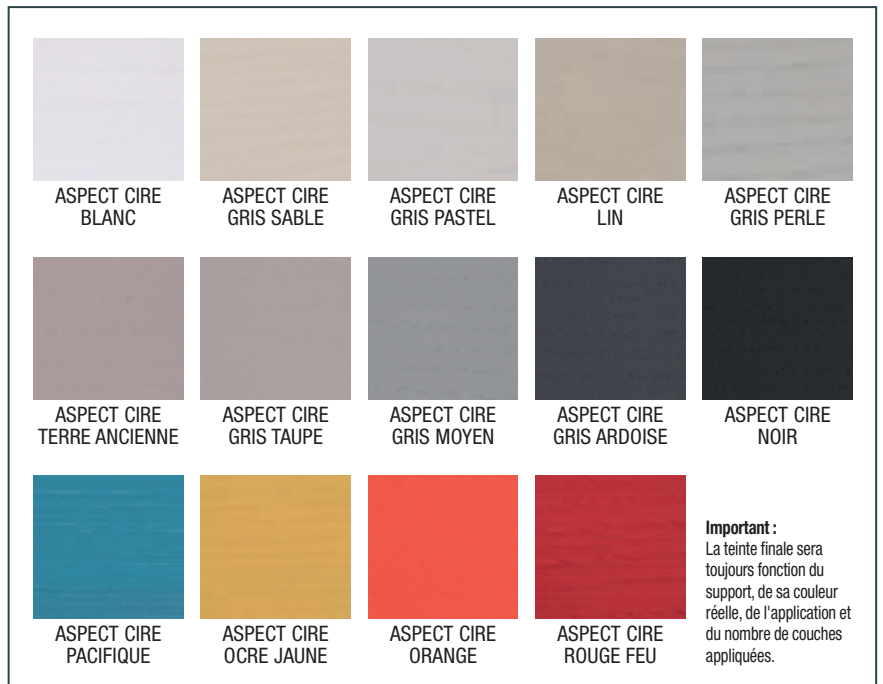

NUANCIER

DESTINATIONS:

- Bois peint
- Bois vernis
- Mésaminé
- Stratifié
- Plastique*
- PVC
- Carrelage mural
- Métaux non ferreux
- Métaux ferreux
- Meubles
- Boiseries
- Jouets et mobiliers d'enfants**

* Faire un essai préalable de compatibilité.

** Ne pas utiliser pour des jouets destinés à l'usage d'enfants de moins de 36 mois ou pour des jouets destinés à être mis en bouche.

MAULER® met à votre disposition une PLV permettant de montrer à vos clients la simplicité d'utilisation et la qualité de rendu du **DÉCO NO LIMIT®**.

POUR EN SAVOIR PLUS SUR CE PRODUIT :

<http://bit.ly/2xLxJ9U>

PHASE AQUEUSE

Lessiver à l'aide du **NETTOYANT SURPUISSANT MAULER®**, rincer, sécher, dépolir, dépoussiérer puis appliquer le **DÉCO NO LIMIT®**.

MAULER

CRÉATEUR DE PRODUITS INNOVANTS DEPUIS 1919

MAULER, VOTRE EXPERT EN PRODUITS POUR LE BOIS

7 rue de l'Industrie - F-68360 SOULTZ

Tél. : +33 (0)3 89 52 21 15

Fax : +33 (0)3 89 50 27 06 - info@mauler.fr

www.mauler.fr

PLUS DE CONSEILS ET DE SOURCES D'INSPIRATION :

mauler.fr BoisFacile boisfacile boisfacile

INFORMATION - Ces produits font l'objet d'un contrôle qualité rigoureux à tous les stades de leur fabrication. Pour toute demande de renseignement, adressez-vous à votre revendeur habituel, ou consultez notre site internet : www.mauler.fr. Respectez la fiche technique et la fiche de données de sécurité. L'attention des utilisateurs est attirée sur les risques éventuellement encourus lorsqu'un produit est utilisé pour d'autres usages que ceux pour lesquels il est conçu. Pour toutes les applications non contrôlées par nous, nous n'acceptons pas de responsabilité en cas de dégâts ou d'accidents. Rendement à titre indicatif et spécifié au litre par couche. Dangereux - Respecter les précautions d'emploi.

N° Siret : 392 171 351 00019