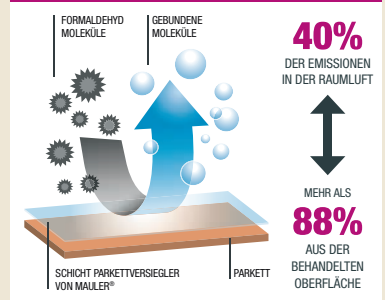

FORMALDEHYD ABSORBIEREND